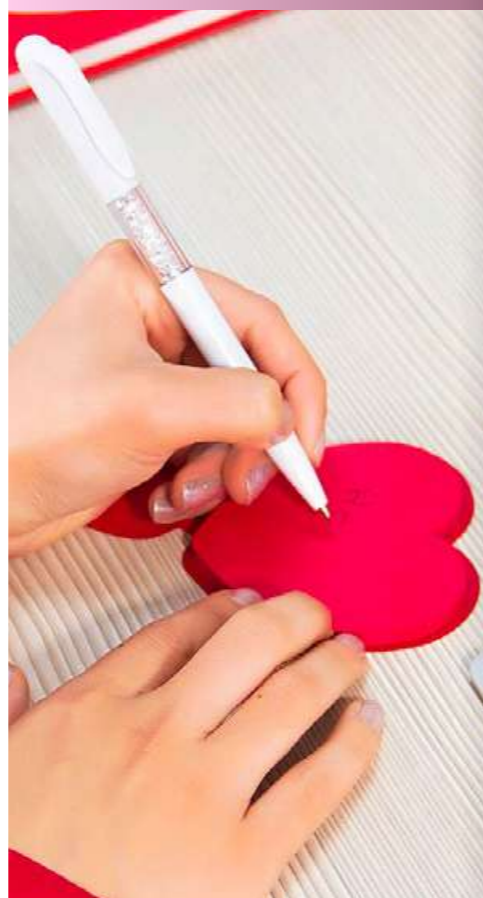

Memo con cubierta en forma de mano con pulgar arriba. 25 notas adhesivas por color (4 colores).

OF0552 NOTAS LOVE

COLORES DE LÍNEA:

Memo en forma de corazón con 50 notas adhesivas del mismo color de la cubierta.