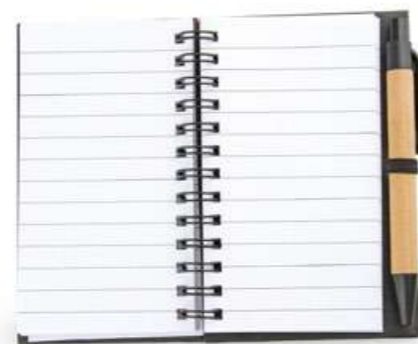

CUADERNO ECOLÓGICO DOBLE "O" OF0317