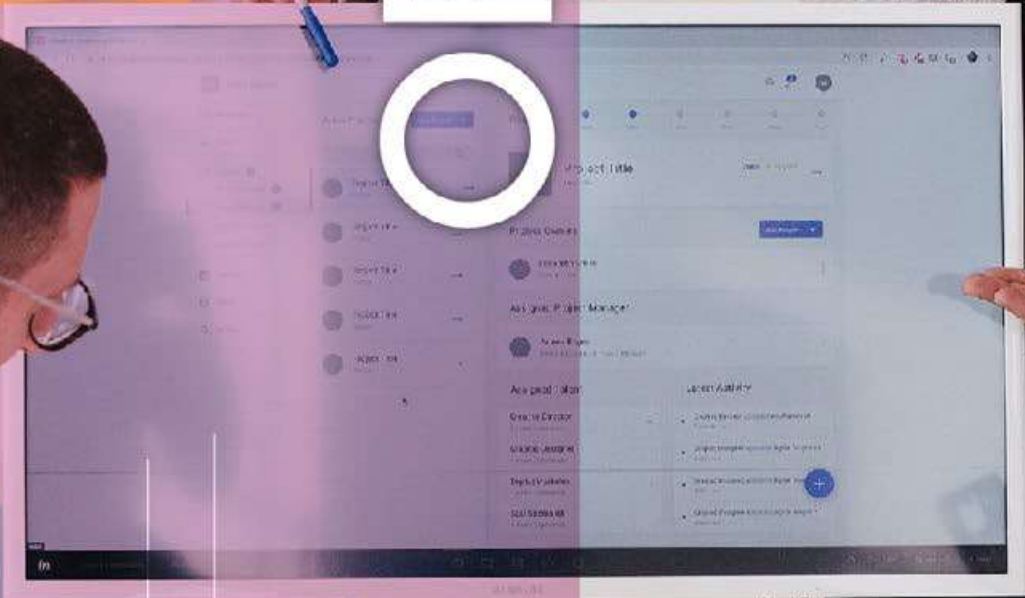

O FICINA

PORTAFOLIO LUXURY

OF0571

LIBRETA COLORS

COLORES DE LÍNEA:

Portafolio en PU, con bloc de notas papel blanco con 30 hojas rayadas, gancho legajador metálico, dos agarraderas que se ocultan y permiten transportar fácilmente, múltiples bolsillos para organizar tarjetas de presentación, bolígrafos, calculadoras, bolsillo principal para guardar portátil o tablets de 12"

SET EJECUTIVO NEXUS

OF0572

SET EJECUTIVO NEXUS

COLORES DE LÍNEA:

Set ejecutivo con estuche de lujo. Incluye bolígrafo en aluminio con sistema twist, Libreta con 80 hojas rayadas, banda elastica de cierre lateral, cinta marcadora y portabolígrafo. Mug de 600 ml / 20 Oz en acero inoxidable con tapa rosca y banda de silicona para transportar con facilidad. los 3 elementos tienen un detalle en Bambú para marcar en laser.