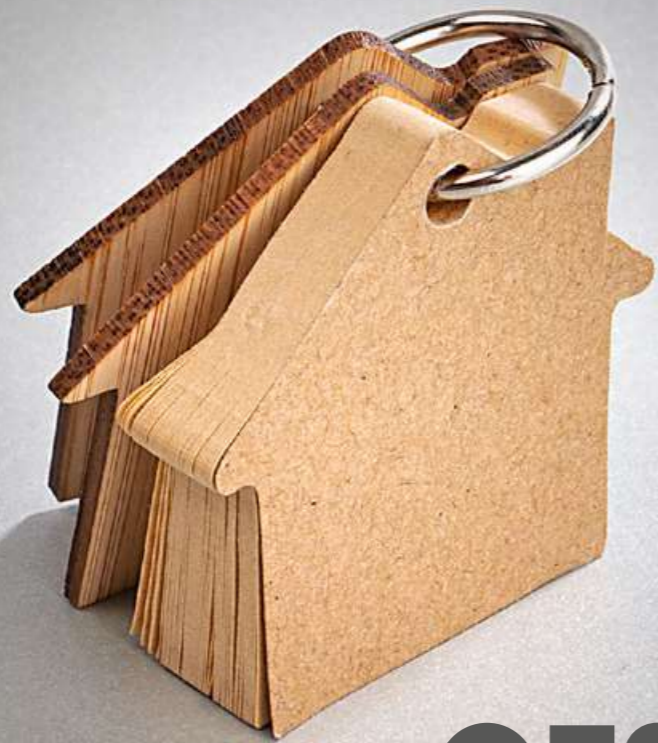

OF0587
MEMO SLIM BAMBOO

SET DE MEMOS BAMBOO

OF0588

SET DE MEMOS BAMBOO OF0588

COLORES DE LÍNEA:

Set de memos con argollado doble O y cubierta en Bambú. 3 set de memos adhesivos por 40 hojas y 5 colores de banderas en papel x 25 unidades cada color.