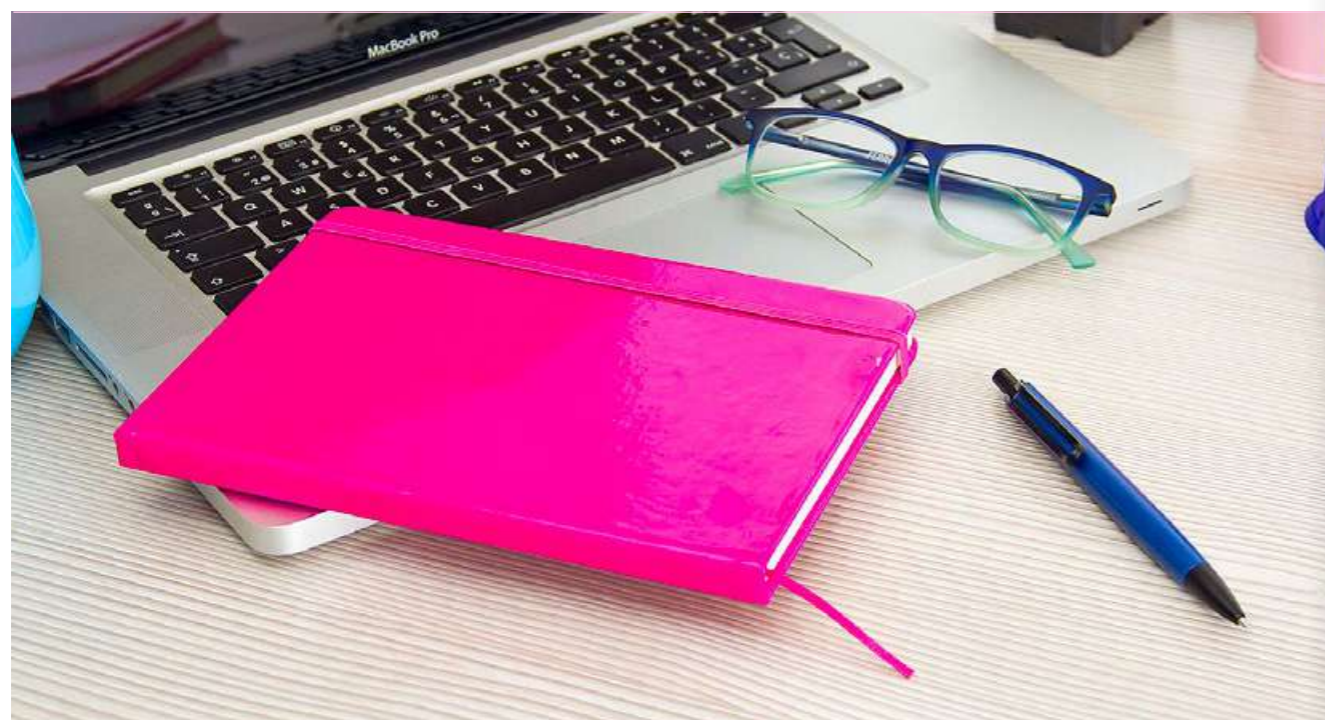

COLORES DE LÍNEA:

Libreta de notas vertical en PU, 80 hojas de papel rayado y banda elástica de cierre. Tamaño aproximado: A7.

COLORES DE LÍNEA:

Libreta con cubierta en PU de colores neón. 80 hojas rayadas de 70 Gramos. Tamaño aproximado: A5.