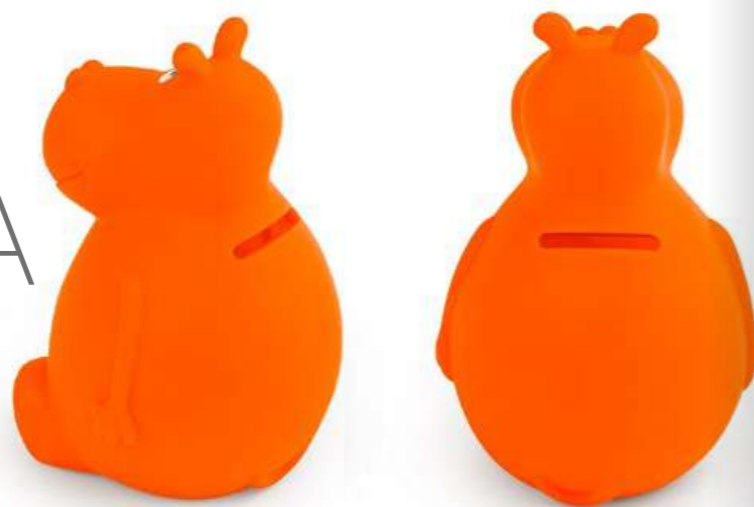

COLORES DE LÍNEA:

Alcancía con diseño de elefante. Su trompa sirve como holder para celular. Con tapón en la parte inferior para vaciar la alcancía.

ALCANCÍA PIGGY TEEN

OF0452

COLORES DE LÍNEA:

Alcancía mediana en forma de cerdito. La nariz funciona como tapón para vaciar la alcancía.

OF0099

OF0099

ALCANCÍA MISS PIGGY

COLORES DE LÍNEA:

Alcancía en forma de cerdito. La nariz funciona como tapón para vaciar la alcancía.

ALCANCÍA PIGGY WHITE

OF0304

COLORES DE LÍNEA:

Alcancía en forma de cerdito. La nariz funciona como tapón para vaciar la alcancía. Combinación de colores con blanco.

OF0245

OF0355

ALCANCÍA
HIPPO

COLORES DE LÍNEA:

Alcancía en forma de tierno hipopótamo, tamaño ideal. Con tapón en la parte inferior para vaciar la alcancía.

ALCANCÍA
OINK

COLORES DE LÍNEA:

Alcancía con forma de cerdo en colores vibrantes. Con tapón en la parte inferior para vaciar la alcancía.

IDENTIFICADOR CLIP

HE0230

COLORES DE LÍNEA:

Portacarné con sistema retráctil y gancho carabinero.