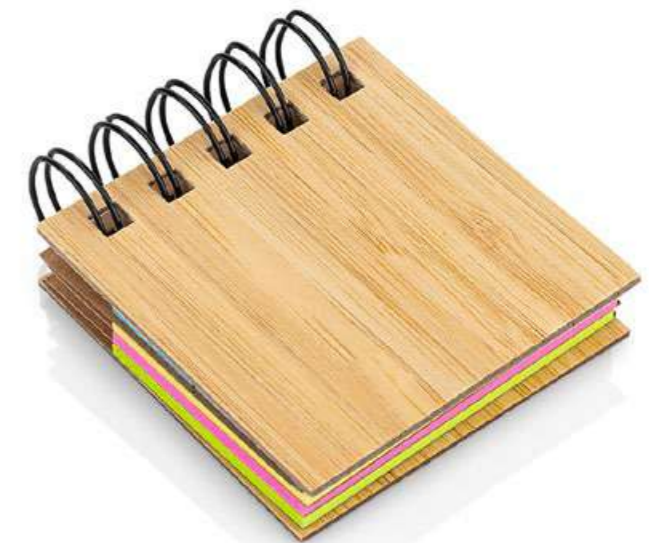

SET ESCRITORIO SPACE OF0570

COLORES DE LÍNEA:

Set de escritorio en estuche en Paja de trigo". Incluye bolígrafo con tapa y tinta negra, borrador, 2 lápices, tajalápiz y regla de 15 cm / 6 pulgadas.

MEMO SLIM BAMBOO

OF0587

COLORES DE LÍNEA:

Estuche de Bambú con bolsillo para regla de 12 cm, 2 memos de color con 110 hojas c/u y 5 banderas adhesivas en papel de diferentes colores. Incluye bolígrafo ecológico y porta bolígrafo.

OF0587
MEMO SLIM BAMBOO

SET DE MEMOS BAMBOO

OF0588

SET DE MEMOS BAMBOO OF0588

COLORES DE LÍNEA:

Set de memos con argollado doble O y cubierta en Bambú. 3 set de memos adhesivos por 40 hojas y 5 colores de banderas en papel x 25 unidades cada color.