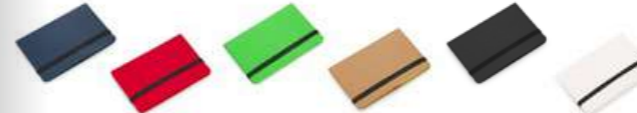

MEMO SLIM **OF0226**

COLORES DE LÍNEA:

Estuche de cartón con bolsillo para regla de 12 cm, 2 memos de color con 110 hojas c/u y 5 banderas adhesivas en papel de diferentes colores. Incluye bolígrafo ecológico y porta bolígrafo.

SET DE MEMOS POCKET

OF0461

COLORES DE LÍNEA:

Set de memos adhesivos, contiene: Estuche con espacio para las tarjetas, banderas de papel x 5 colores de 25 hojas cada color, memos amarillos x 25 hojas. Banda elástica en el cierre.