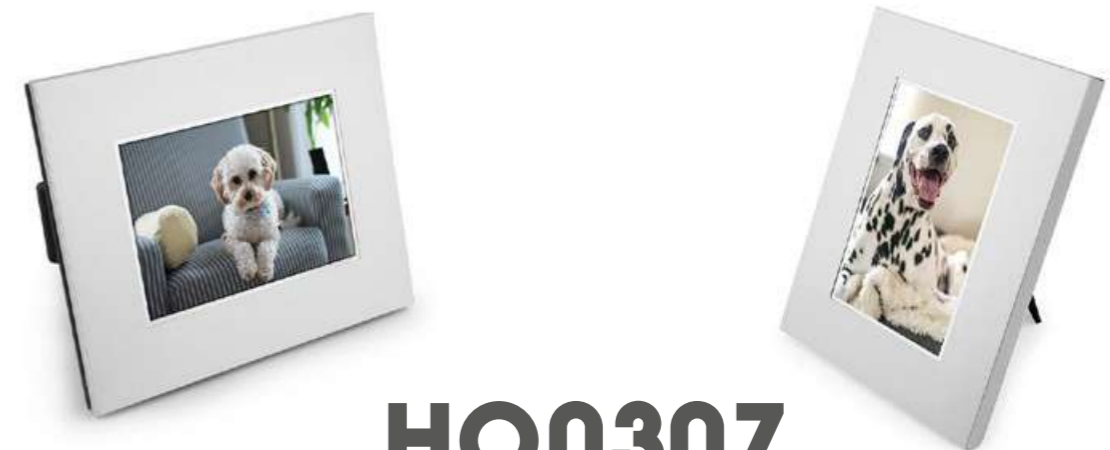

PORTARETRATOS AMOR

HO0309

Portaretratos en aluminio, diseño cuadrado. Tamaño mediano, tamaño de foto de 10 cm x 15 cm.

PORTARETRATOS LOURDES

HO0308

COLORES DE LÍNEA:

Portaretratos en aluminio, diseño rectangular.
Tamaño de la foto: 13,5 x 9 cm.

PORTARETRATOS FRIDA

HO0307

COLORES DE LÍNEA:

Portaretratos en aluminio, diseño rectangular.
Tamaño de la foto: 10 x 15 cm.

CARRITO MERK HO0184

Carrito de mercado, práctico diseño para realizar compras de manera cómoda y sencilla. Gran capacidad y resistencia. Soporte que mantiene siempre posición vertical.