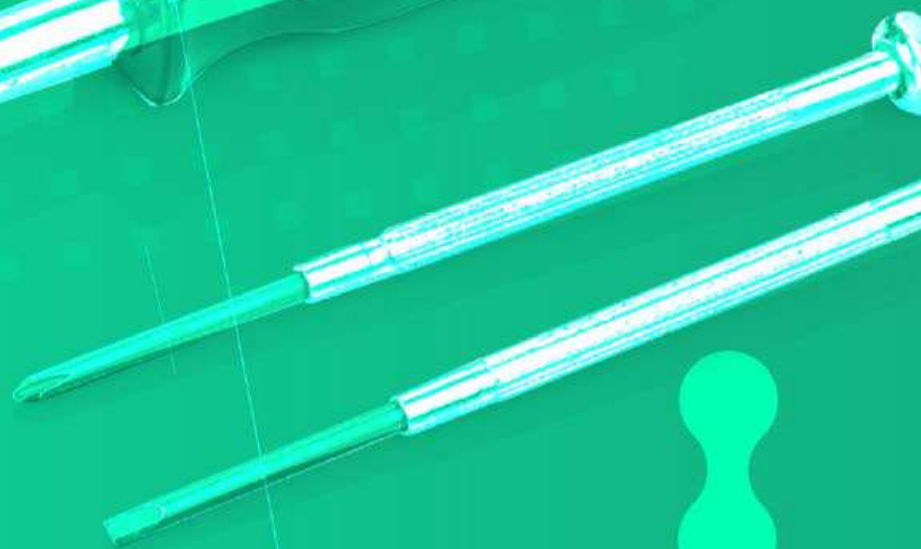

COLORES DE LÍNEA:

Linterna de luz LED con argolla para transportarla como llavero.

SILBATO METAL HE0008

HE0008

COLORES DE LÍNEA:

Silbato tubular metálico con argolla para llavero.

HE0290

© PRODUCTOS DE LÍNEA

SILBATO METÁLICO SMALL

COLORES DE LÍNEA:

Silbato tubular metálico con argolla para llavero.

Llaveros

HERRAMIENTAS, LINTERNAS
Y LLAVEROS

576 HERRAMIENTAS, LINTERNAS
Y LLAVEROS

Llaveros

577