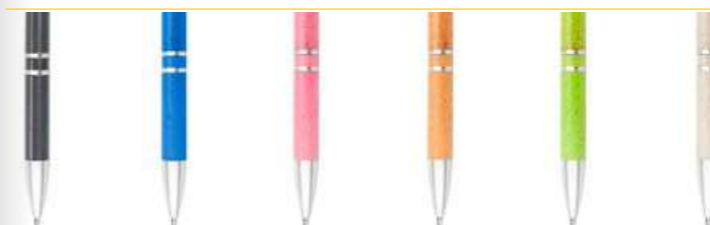

ES0907

BOLÍGRAFO IRLANDA

COLORES DE LÍNEA:

Bolígrafo ecológico con sistema retráctil.

ES0913

BOLÍGRAFO SUECIA PAJA TRIGO

COLORES DE LÍNEA:

Bolígrafo ecológico con sistema retráctil.

ES0916

BOLÍGRAFO MADEIRA PAJA TRIGO

COLORES DE LÍNEA:

Bolígrafo ecológico con sistema retráctil. Paja de trigo en la parte superior e inferior.

ES0917

BOLÍGRAFO MANCHESTER PAJA DE TRIGO

COLORES DE LÍNEA:

Bolígrafo ecológico con sistema retráctil.

ES0923

BOLÍGRAFO MONTREAL PAJA TRIGO

COLORES DE LÍNEA:

Bolígrafo ecológico con sistema retráctil y clip metálico

ES0905

BOLÍGRAFO DELI PAJA DE TRIGO DE TRIGO

COLORES DE LÍNEA:

Bolígrafo ecológico con sistema retráctil.