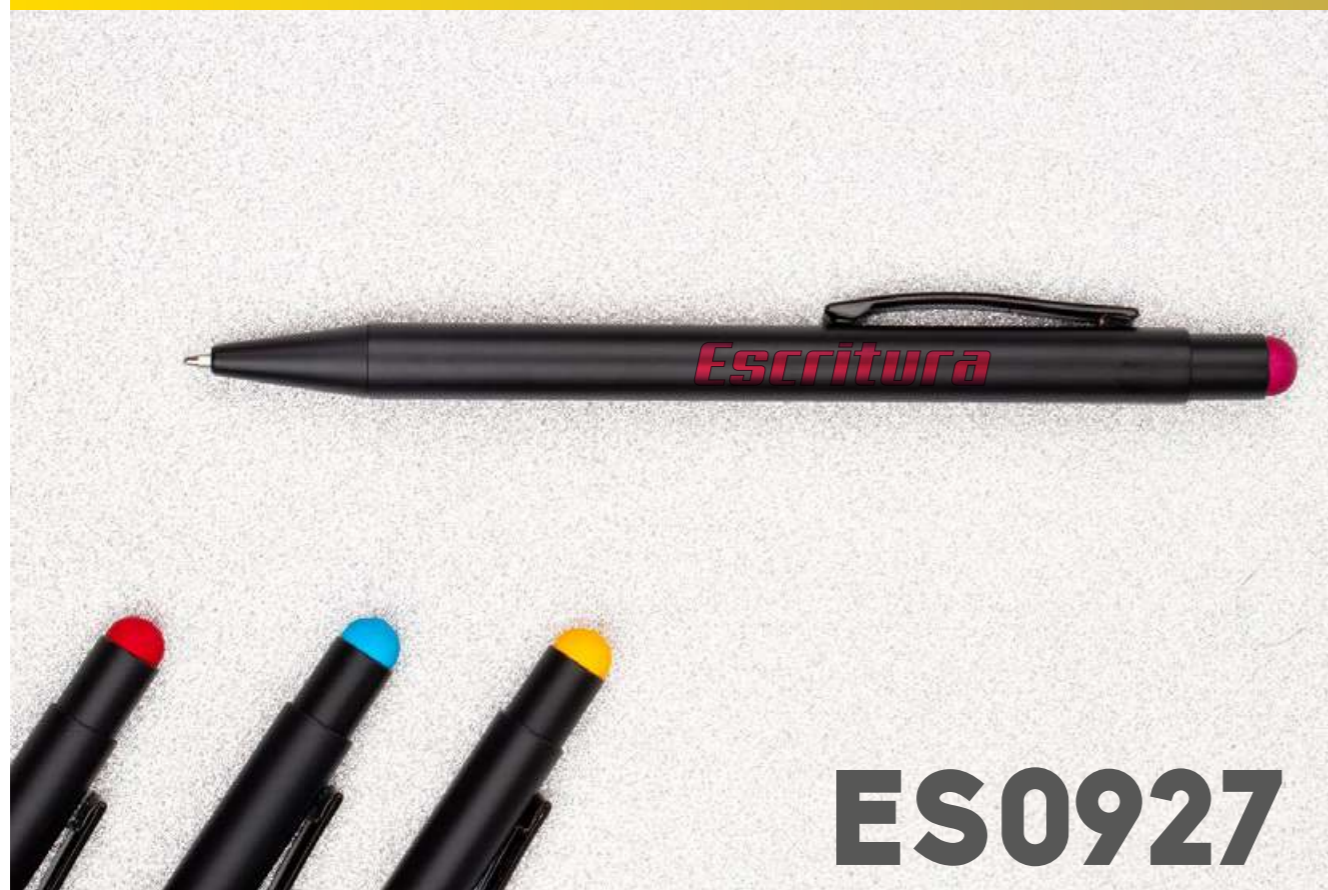

ES0927

BOLIGRAFO BELGICA STYLUS

COLORES DE LÍNEA:

Bolígrafo Aluminio con sistema de apertura retráctil, touch en la parte superior, al realizar la marca la mostrara en el mismo color del touch, (se sugiere con laser fibra y debe calibrarse la maquina)