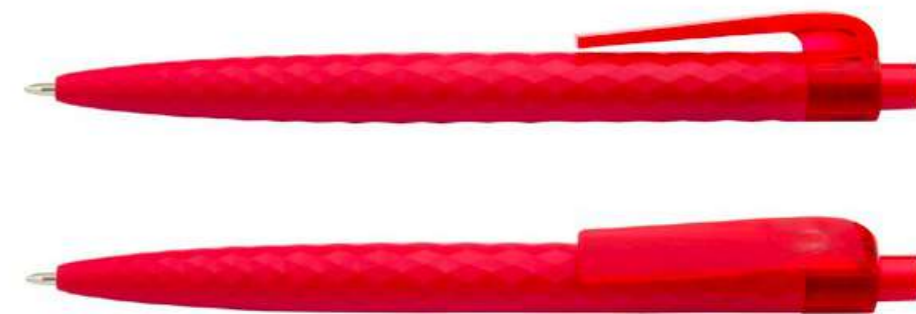

Bolígrafo plástico con sistema retráctil.

ES0624 BOLÍGRAFO MARSELLA

COLORES DE LÍNEA:

Bolígrafo plástico con sistema de apertura retráctil.

BOLÍGRAFO VIGO ES0637

COLORES DE LÍNEA:

Bolígrafo plástico con diseño geométrico en 3D, con clip transparente y sistema de apertura retráctil.

ES0166

BOLÍGRAFO DRESDE

COLORES DE LÍNEA:

Bolígrafo plástico con sistema de apertura Twist. Clip plateado.

ES0125

BOLÍGRAFO MEMPHIS SÓLIDO

COLORES DE LÍNEA:

Bolígrafo plástico sistema Twist. Parte superior, clip y punta metálica.