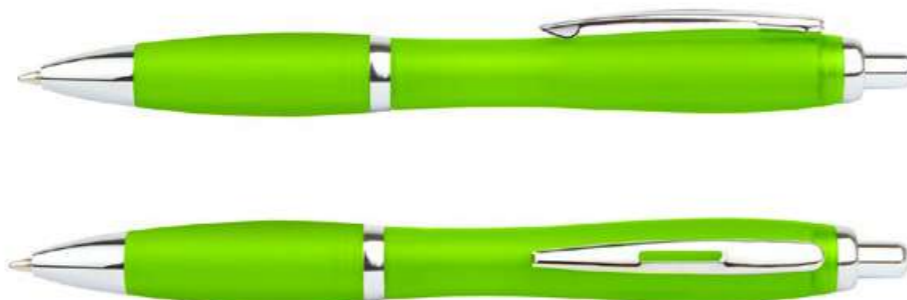

ES0081

BOLÍGRAFO MANCHESTER METALIZADO

COLORES DE LÍNEA:

Bolígrafo sistema retráctil con mina tipo Jumbo.

ES0162

BOLÍGRAFO MANCHESTER SATINADO

COLORES DE LÍNEA:

Bolígrafo sistema retráctil. Mina tipo Jumbo.

ES0132

BOLÍGRAFO MANCHESTER BLANCO

Bolígrafo plástico sistema retráctil con mina tipo Jumbo.

COLORES DE LÍNEA:

ES0080

BOLÍGRAFO MANCHESTER TRANSPARENTE

COLORES DE LÍNEA:

Sistema retráctil. Mina Jumbo.