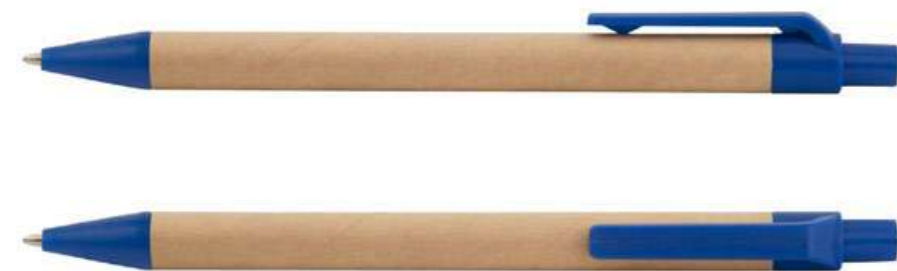

ES0005

BOLÍGRAFO MADEIRA

COLORES DE LÍNEA:

Bolígrafo ecológico sistema retráctil.

ES0002

BOLÍGRAFO MISSISSIPPI

COLORES DE LÍNEA:

Bolígrafo ecológico con sistema retráctil.

ES0920

BOLÍGRAFO RESALTADOR HOLANDA

COLORES DE LÍNEA:

Bolígrafo plástico sistema twist y resaltador con tapa. Cristales en la parte central para dar diseño.