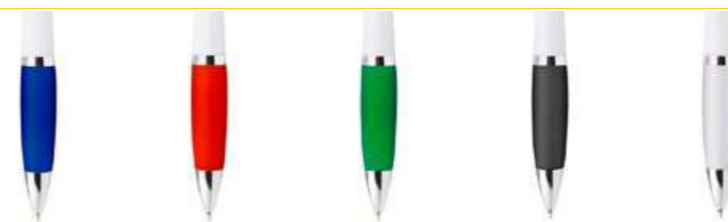

ES0132

BOLÍGRAFO MANCHESTER BLANCO

Bolígrafo plástico sistema retráctil con mina tipo Jumbo.

COLORES DE LÍNEA: