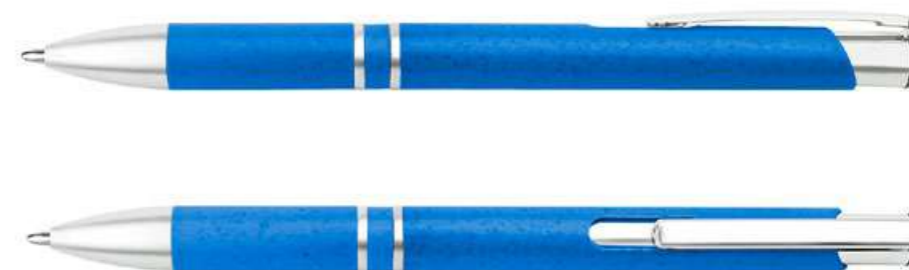

ES0913

BOLÍGRAFO SUECIA PAJA TRIGO

COLORES DE LÍNEA:

Bolígrafo ecológico con sistema retráctil.

ES0916

BOLÍGRAFO MADEIRA PAJA TRIGO

COLORES DE LÍNEA:

Bolígrafo ecológico con sistema retráctil. Paja de trigo en la parte superior e inferior.

ES0917

BOLÍGRAFO MANCHESTER PAJA DE TRIGO

COLORES DE LÍNEA:

Bolígrafo ecológico con sistema retráctil.

ES0923

BOLÍGRAFO MONTREAL PAJA TRIGO

COLORES DE LÍNEA:

Bolígrafo ecológico con sistema retráctil y clip metálico