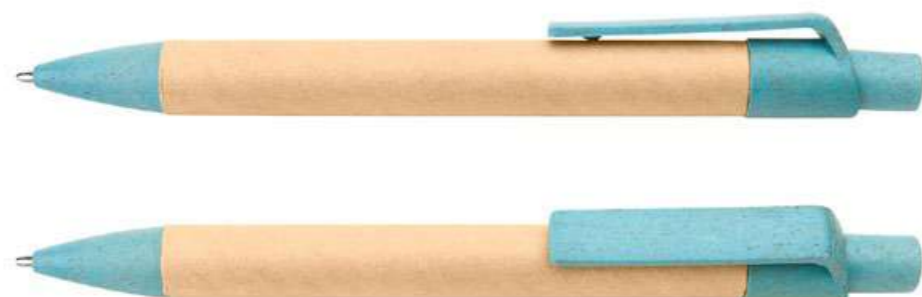

ES0907

BOLÍGRAFO IRLANDA

COLORES DE LÍNEA:

Bolígrafo ecológico con sistema retráctil.

ES0913

BOLÍGRAFO SUECIA PAJA TRIGO

COLORES DE LÍNEA:

Bolígrafo ecológico con sistema retráctil.

ES0916

BOLÍGRAFO MADEIRA PAJA TRIGO

COLORES DE LÍNEA:

Bolígrafo ecológico con sistema retráctil. Paja de trigo en la parte superior e inferior.

ES0917

BOLÍGRAFO MANCHESTER PAJA DE TRIGO

COLORES DE LÍNEA:

Bolígrafo ecológico con sistema retráctil.