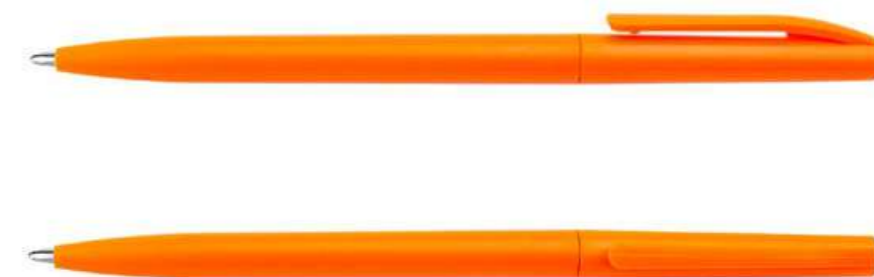

ES0614

BOLÍGRAFO VENEZIA

COLORES DE LÍNEA:

Bolígrafo plástico con sistema de apertura twist. Punta plateada.

BOLIGRAFO CROACIA

COLORES DE LÍNEA:

Boligrafo sistema de apertura Twist.

ES0909