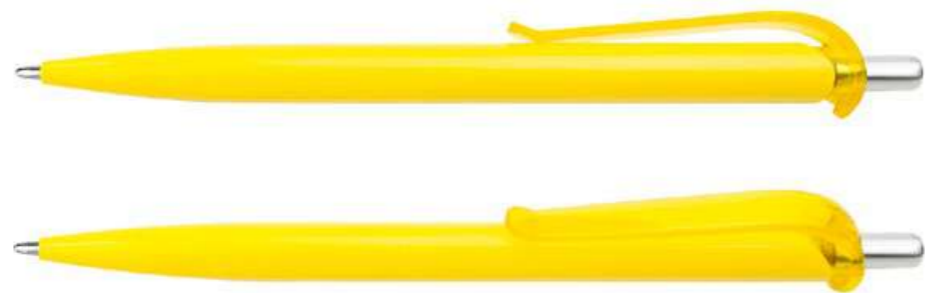

ES0707

Puntero para pantallas
resistivas y bolígrafo

ES0274 FUNDA GAMUZADA SENCILLA

COLORES DE LÍNEA:

No incluye bolígrafo.

ES0908

BOLÍGRAFO NORUEGA

COLORES DE LÍNEA: