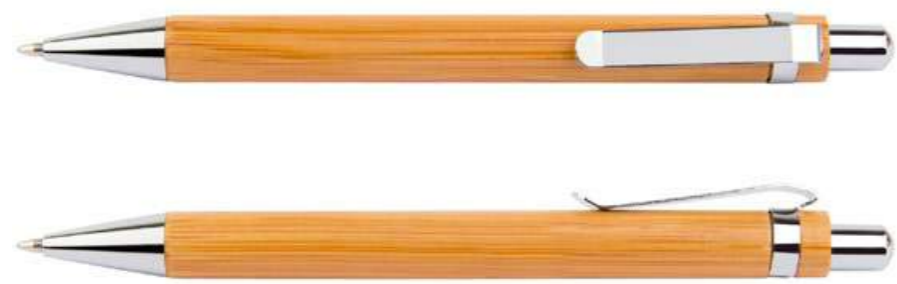

ES0727

BOLÍGRAFO SANTA ANA

COLORES DE LÍNEA:

Bolígrafo de color sólido, punta y clip de color negro. Sistema de apertura Twist.

BOLIGRAFO POLONIA

COLORES DE LÍNEA:

Bolígrafo plástico con sistema retráctil.

ES0929

ES0914

BOLIGRAFO SUECIA BLANCO

COLORES DE LÍNEA:

Bolígrafo plástico sistema retráctil.

ES0925

BOLIGRAFO HUNGRIA BLANCO

COLORES DE LÍNEA:

Bolígrafo plástico con sistema retráctil con grip en caucho.

ES0910

BOLIGRAFO ITALIA PUZZLE

COLORES DE LÍNEA:

Bolígrafo plástico con tapa, en la parte interna tiene un juego para disfrutar mientras se utiliza.

ES0013

BOLÍGRAFO LAGOS BAMBOO

COLORES DE LÍNEA:

Bolígrafo ecológico elaborado en bambú.
Sistema retráctil. Clip y punta metálicos.