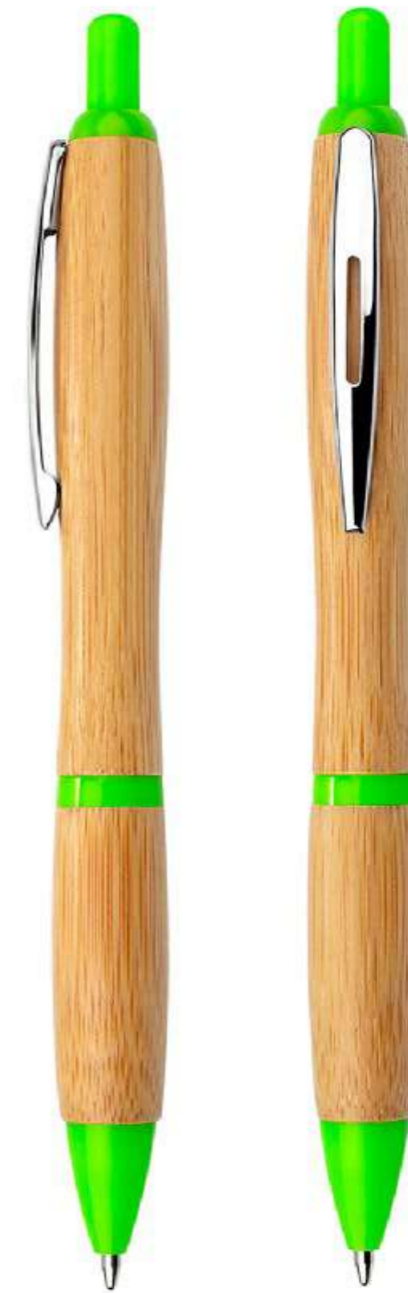

BOLÍGRAFO OXFORD BLANCO

ES0945

COLORES DE LÍNEA:

Bolígrafo plástico sistema twist y resaltador con tapa, Clip Metálico.

Bolígrafos con
Resaltador

ES0946

BOLÍGRAFO OXFORD PLATEADO

COLORES DE LÍNEA:

Bolígrafo plástico sistema twist y resaltador con tapa, Clip Metálico.

Bolígrafos con
Resaltador

BOLÍGRAFO MANCHESTER BAMBOO II

BOLÍGRAFO MANCHESTER BAMBOO II

COLORES DE LÍNEA:

Bolígrafo ecológico en bambú con sistema de apertura retráctil. Clip Metálico.