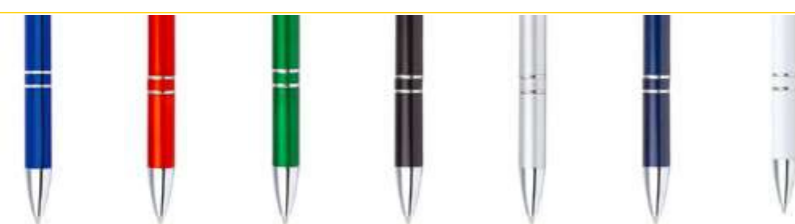

ES0103

BOLÍGRAFO MONTREAL

COLORES DE LÍNEA:

Bolígrafo retráctil con mina tipo Jumbo.