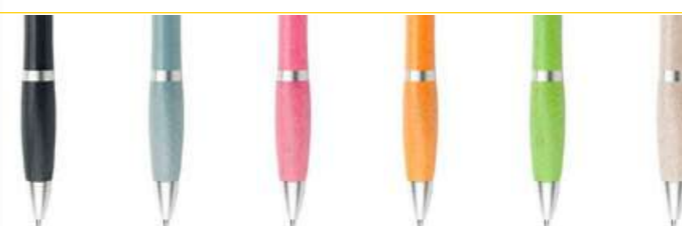

ES0916

BOLÍGRAFO MADEIRA PAJA TRIGO

COLORES DE LÍNEA:

Bolígrafo ecológico con sistema retráctil. Paja de trigo en la parte superior e inferior.

ES0917

BOLÍGRAFO MANCHESTER PAJA DE TRIGO

COLORES DE LÍNEA:

Bolígrafo ecológico con sistema retráctil.