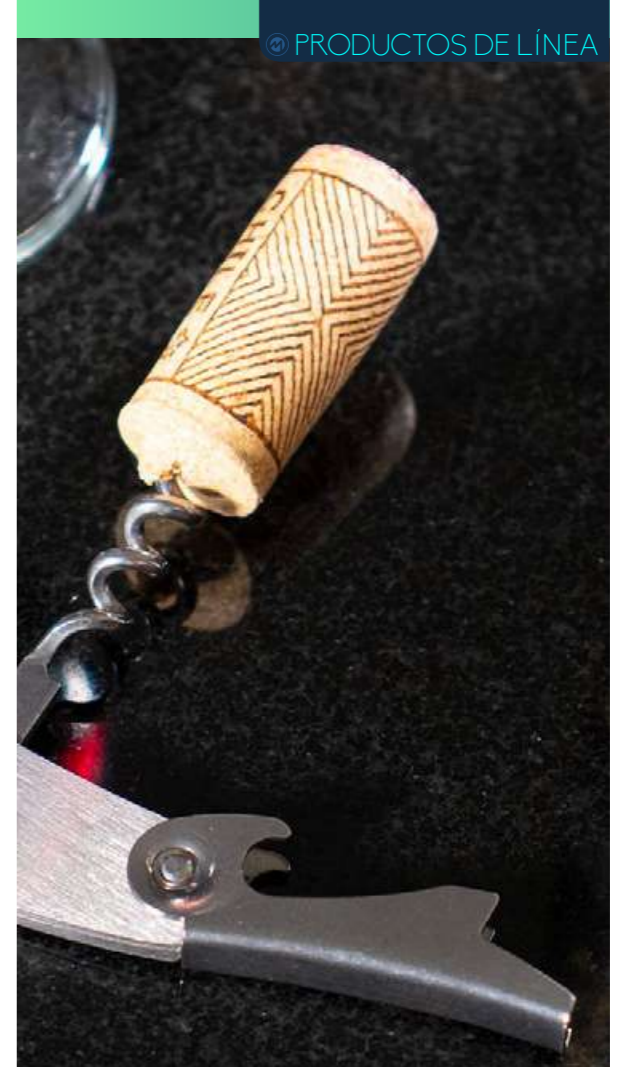

HO0084

CAJA
DE
BAMBÚ

4

ACCESORIOS

Contiene 4 accesorios con apliques en madera: Tapón para botella, sacacorchos descapsulador de 1 tiempo, termómetro y cortagotas.

HO0083

CAJA DE
MADERA **4** ACCESORIOS

Contiene: Sacacorchos de 1 tiempo, tapón metálico, termómetro, aro antigoteo.

SET VINO BOTTLE

HO0310

SET VINO BOTTLE

COLORES DE LÍNEA:   

Contiene 3 accesorios de bar: Tapón para botella, aro anti goteo, sacacorchos de 1 tiempo. Caja con diseño de botella y acabado en goma.

ARO ANTIGOTEO

SACACORCHOS

CORTA GOTAS

TERMÓMETRO

TAPÓN

HO0109

CAJA DE MADERA 5 ACCESORIOS

Contiene: 4 accesorios de bar con aplique en madera: Sacacorchos descapsulador de 1 tiempo, cortagotas, tapón metálico y aro antigoteo. NO INCLUYE LA BOTELLA DE VINO.