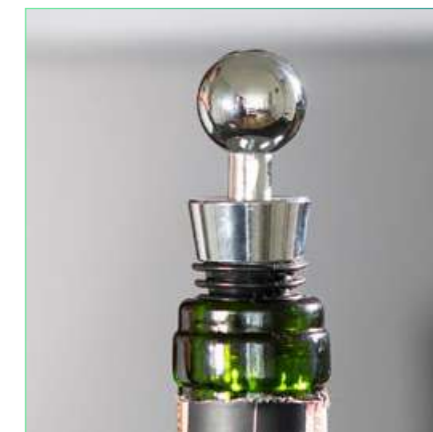

MINI LICORERA ZEUS

175 ml/6 Oz

BE0380

Bar

MINI LICORERA ZEUS

BE0380

COLORES DE LÍNEA:

Mini licorera en presentación fácil llevar y tomar su bebida favorita. En acero inoxidable con acabado exterior en Bambú. Capacidad 175ml / 6 Oz.

Bar

CAJA DE VINO PARA UNA BOTELLA

HO0075

Contiene 4 accesorios de bar: Sacacorchos descapsulador de 1 tiempo, cortagotas, tapón metálico y aro antigoteo. NO INCLUYE LA BOTELLA DE VINO.

ARO ANTIGOTEO

SACACORCHOS

CORTAGOTAS

TAPÓN

HO0107

CAJA DE BAMBUR PARA UNA BOTELLA

Contiene: 4 accesorios de bar con aplique en madera: Sacacorchos descapsulador de 1 tiempo, cortagotas, tapón metálico y aro antigoteo. NO INCLUYE LA BOTELLA DE VINO.

Contiene: 4 accesorios de bar con aplique en madera: Sacacorchos descapsulador de 1 tiempo, cortagotas, tapón metálico y aro antigoteo. NO INCLUYE LA BOTELLA DE VINO.

Bar

CAJA DE MADERA PARA UNA BOTELLA **HO0106**